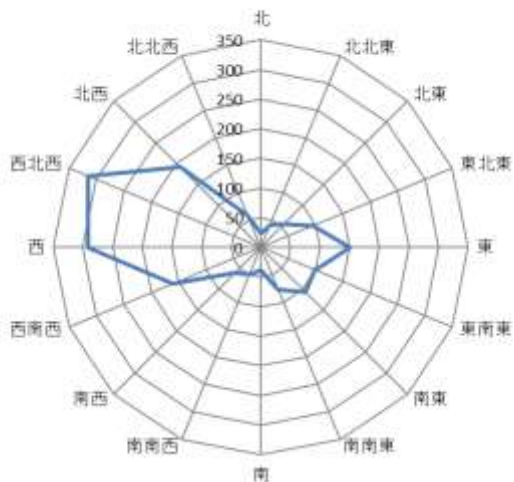

アメダス川渡風向(風下)

2019.6.15~2019.8.31

Google
岩出山南沢